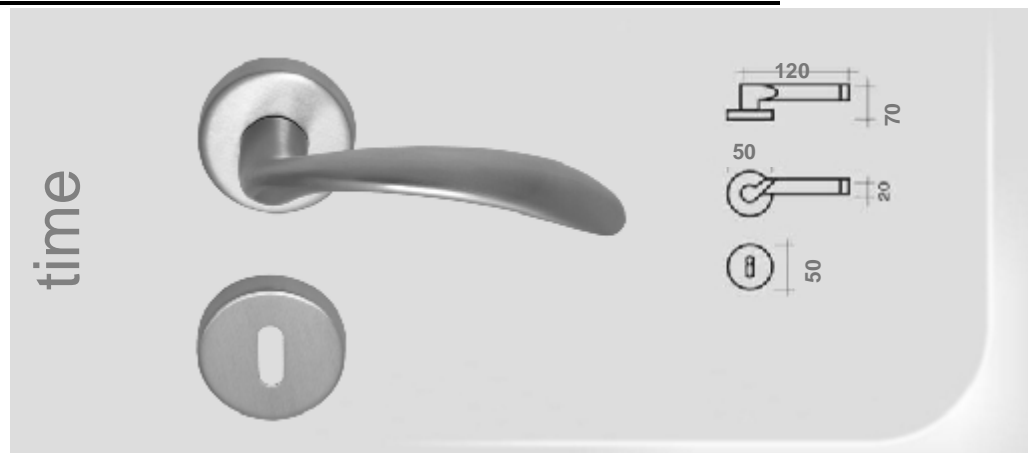

Model "Time"

Varenr.	TUN-nr.	Materiale	Forpakning	Kolli	EAN kode
151242	5255108	Mat krom	Æske á 1 sæt	5	5702351512427