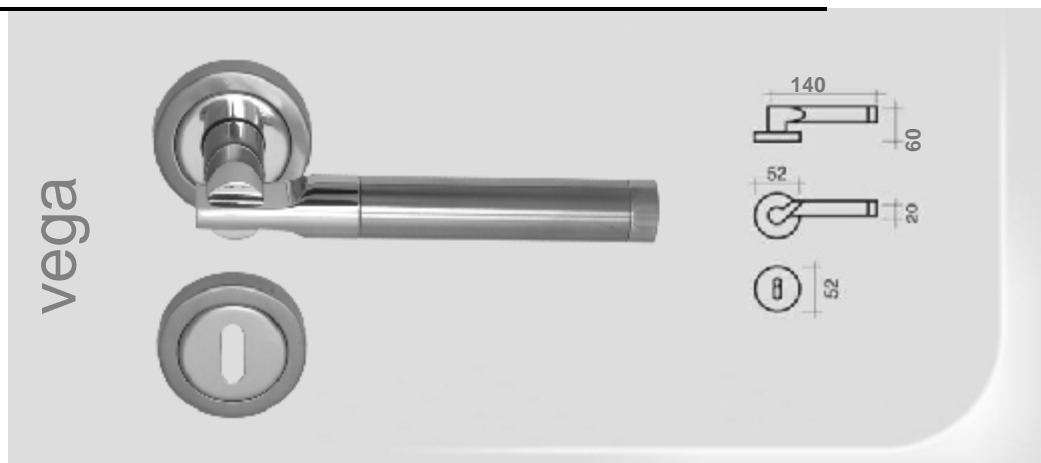

# DESIGN - DØRGREB TIL INDVENDIG BRUG

Incl. Rosetter med returfeder, nøgleskilte og gennemgående skruer

MARCHESI

MARCHESI linea modern

Italy Design

Made in Italy

# DESIGN - DØRGREB TIL INDVENDIG BRUG

Incl. Rosetter med returfeder, nøgleskilte og gennemgående skruer

MARCHESI linea modern

Italy Design  
Made in Italy