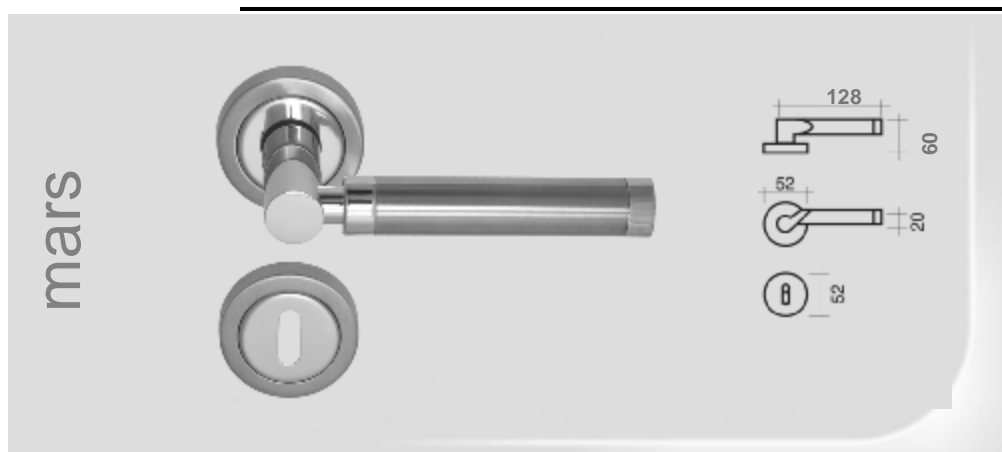

DESIGN - DØRGREB TIL INDVENDIG BRUG

Incl. Rosetter med returfeder, nøgleskilte og gennemgående skruer

MARCHESI linea modern

Italy Design
Made in Italy

Model "Mars"

Varenr.	TUN-nr.	Materiale	Forpakning	Kolli	EAN kode
151192	5255103	Stål/krom	Æske á 1 sæt	5	5702351511925