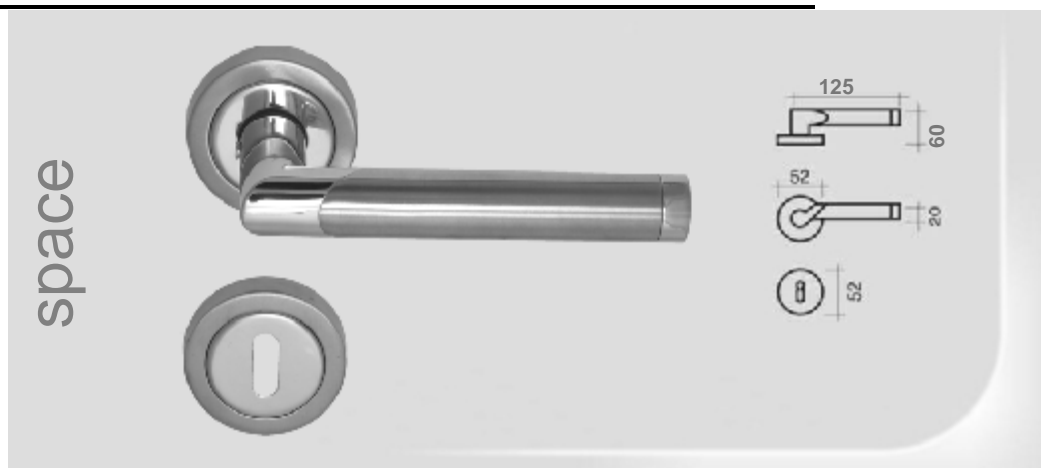

DESIGN - DØRGREB TIL INDVENDIG BRUG

Incl. Rosetter med returfeder, nøgleskilte og gennemgående skruer

MARCHESI

MARCHESI linea modern

Italy Design

Made in Italy

Model "Space"

Varenr.	TUN-nr.	Materiale	Forpakning	Kolli	EAN kode
151172	5255101	Stål/krom	Æske á 1 sæt	5	5702351511727