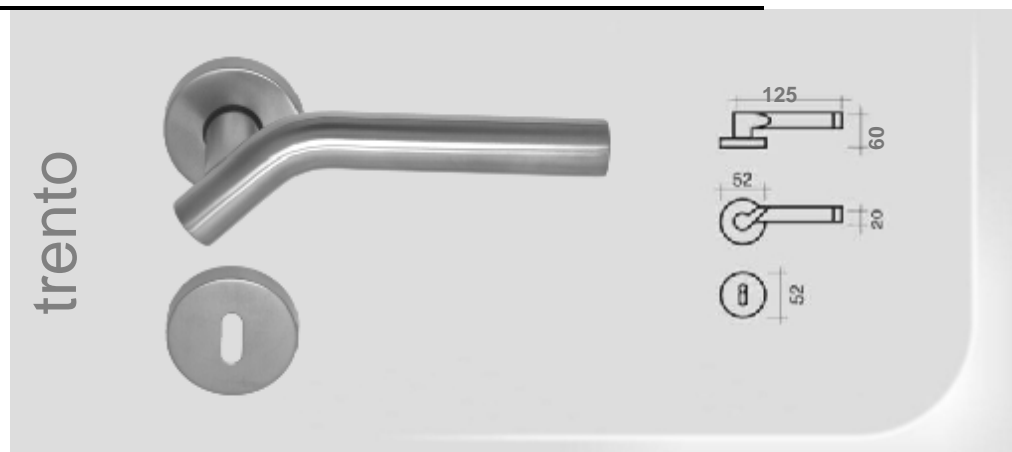

DESIGN - DØRGREB TIL INDVENDIG BRUG

Incl. Rosetter med returfeder, nøgleskilte og gennemgående skruer

MARCHESI

MARCHESI linea modern

Italy Design
Made in Italy

Model "Trento"

Varenr.	TUN-nr.	Materiale	Forpakning	Kolli	EAN kode
151212	5255105	Rustfrit stål	Æske á 1 sæt	5	5702351512120